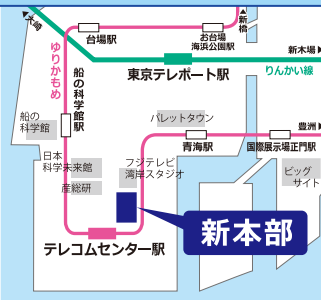

東京テクノロジー、発進！

平成23年 10月3日 新本部誕生！

都産技研は中小企業の技術支援を行なっています。

ものづくりイノベーションの総合支援基地

江東区青海2-4-10
TEL 03-5530-2111

ゆりかもめ
「テレコムセンター」駅前

りんかい線
「東京テレポート」駅
下車 徒歩15分

駅から無料送迎バスあり