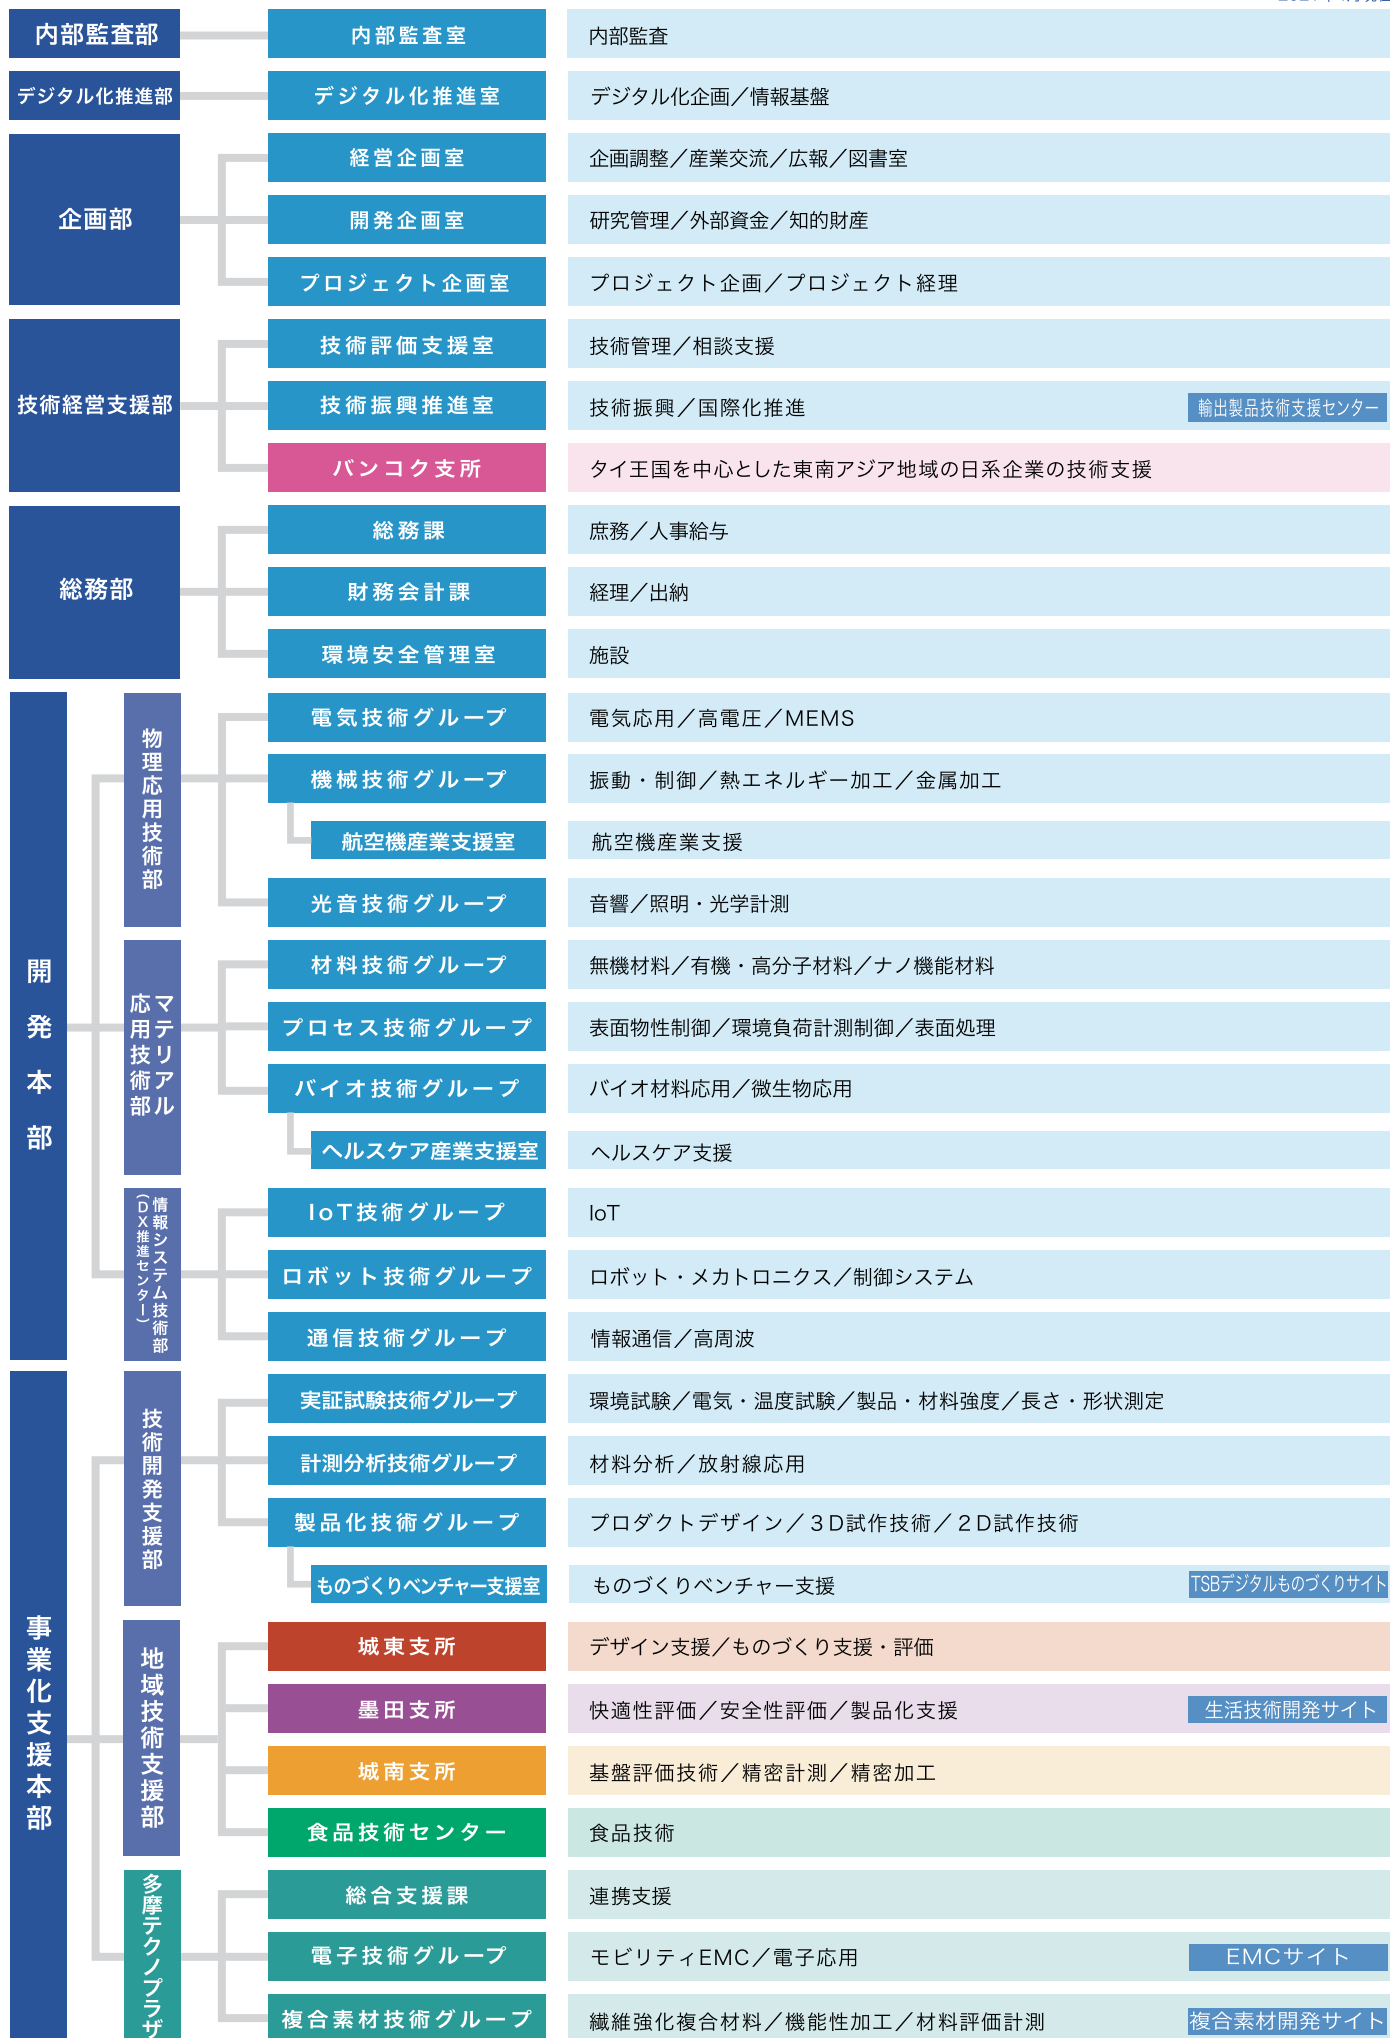

地方独立行政法人東京都立産業技術研究センター 組織

2021年4月現在

■ 本部 ■ 城東支所 ■ 墨田支所 ■ 城南支所 ■ 食品技術センター ■ 多摩テクノプラザ ■ バンコク支所