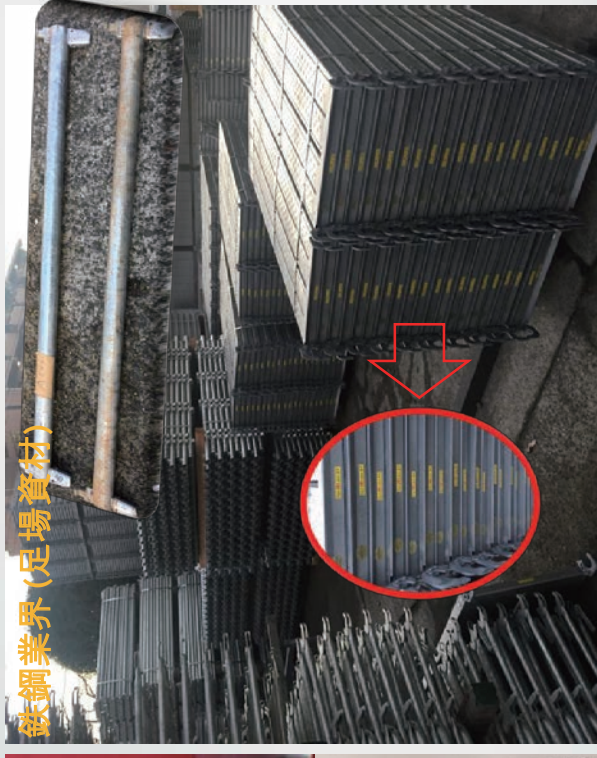

ガラスコーティング剤HARDOLASSの用途展開と産学連携開発

スマートフォン業界

鉄鋼業界 (足場資材)

ゴルフ業界

Dr. Hardo Lass
Yamato Holdings Co., Ltd.

株式会社 ヤマトホールディングスグループ
担当: 小田原 玄樹