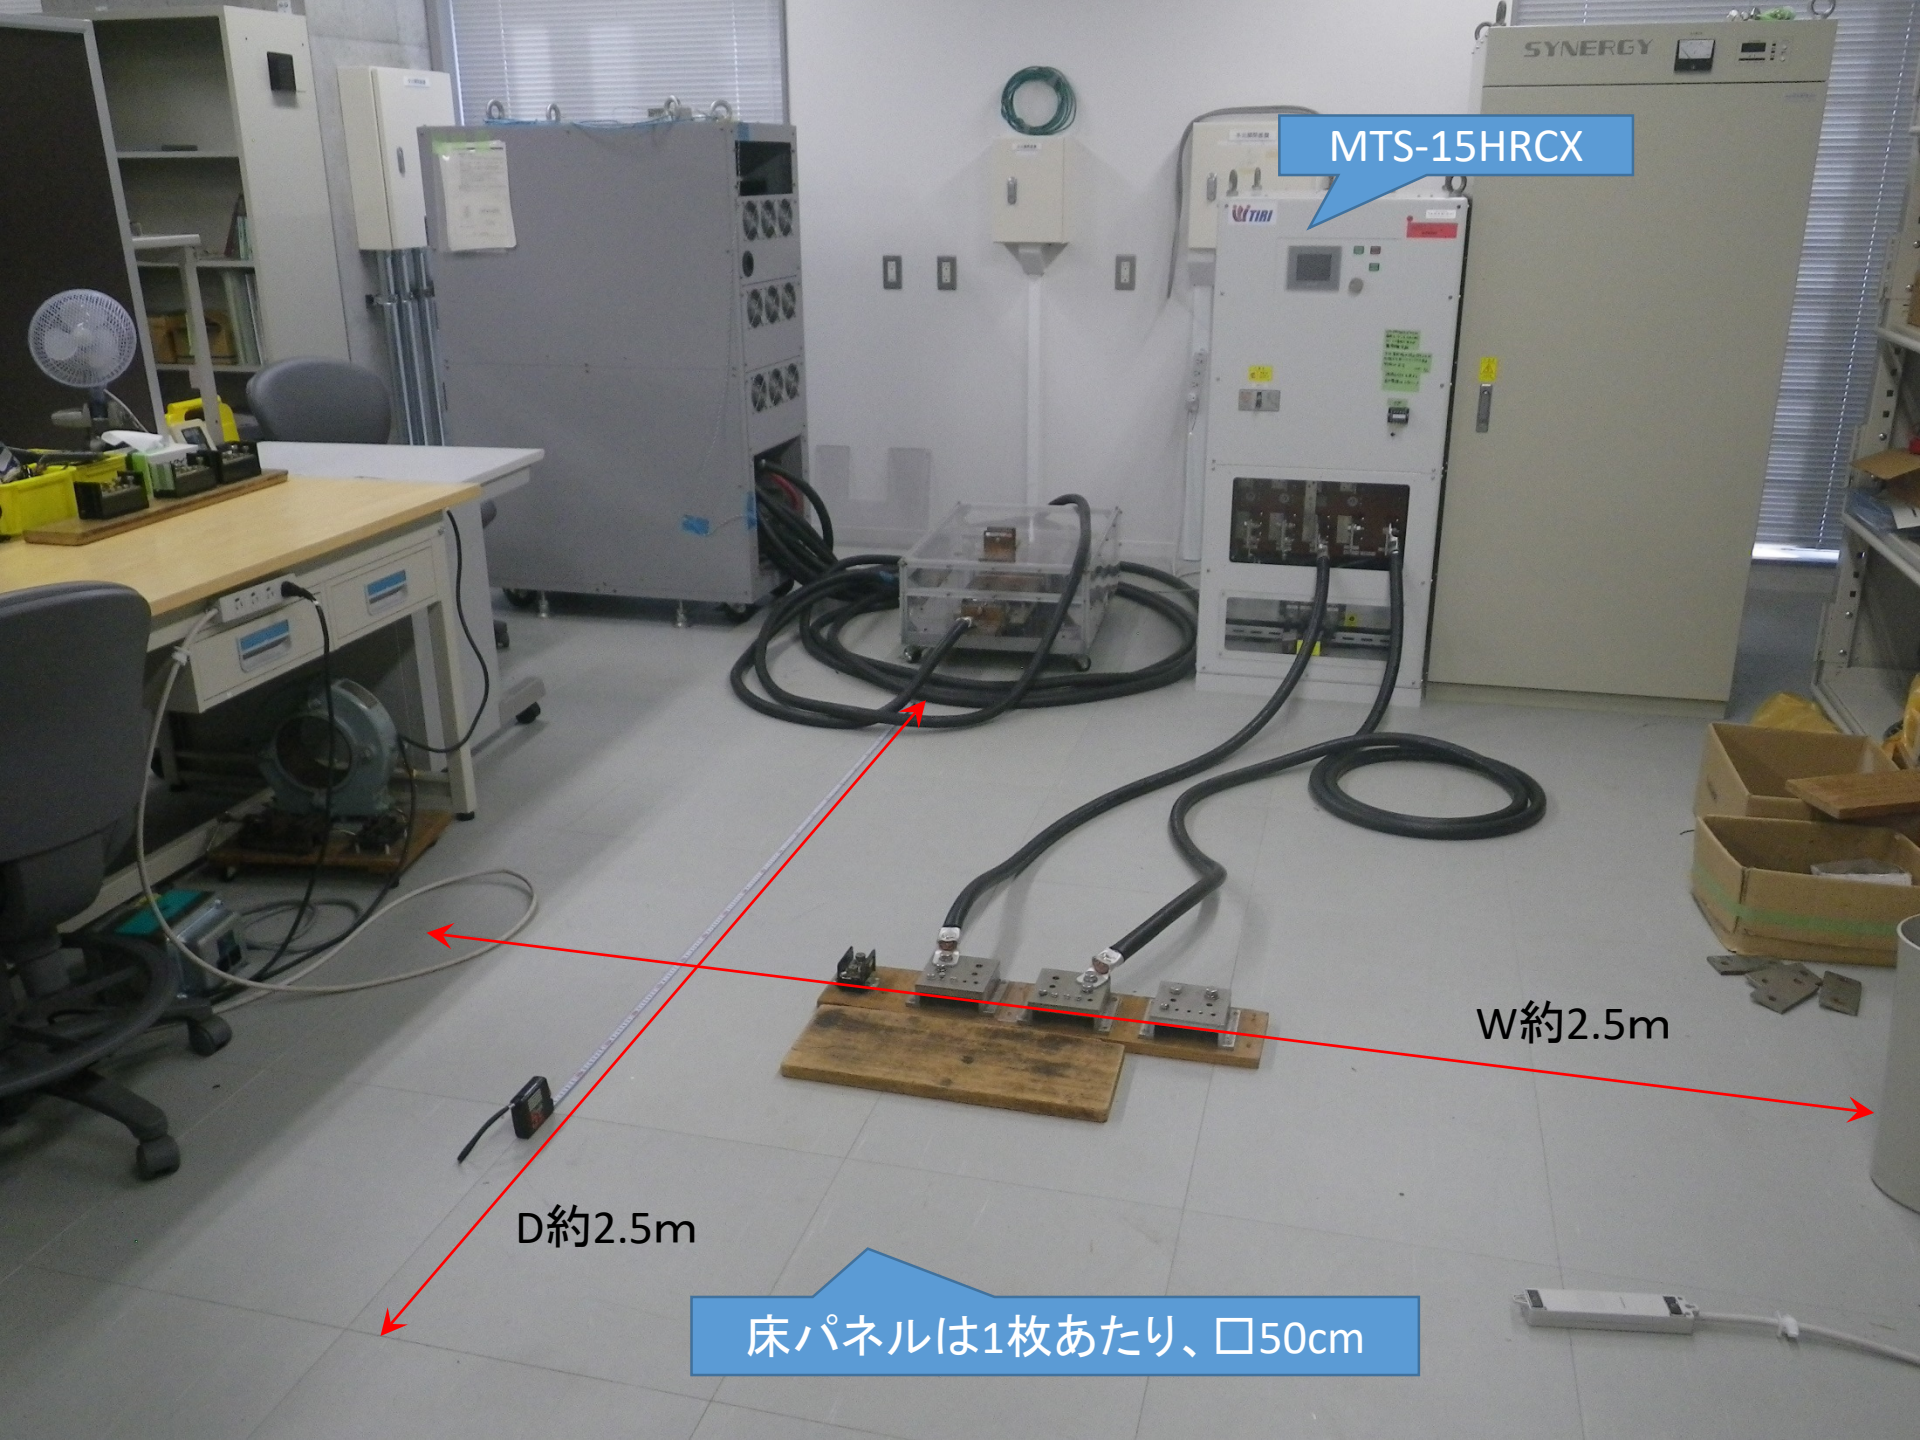

MTS-15HRCX

W約2.5m

D約2.5m

床パネルは1枚あたり、□50cm

奥行、赤矢印の長さが、
4m程度

手前は幅1.5m程度

実験用端子台